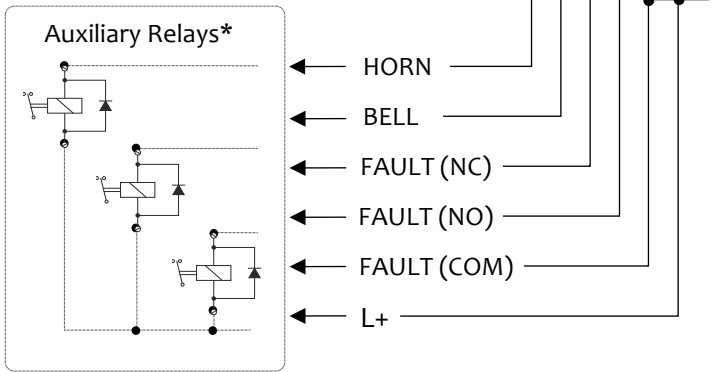

# ISP-32-DX WIRING SCHEME

\*Kullanılması Zorunludur  
 \*Strongly Recommended to use