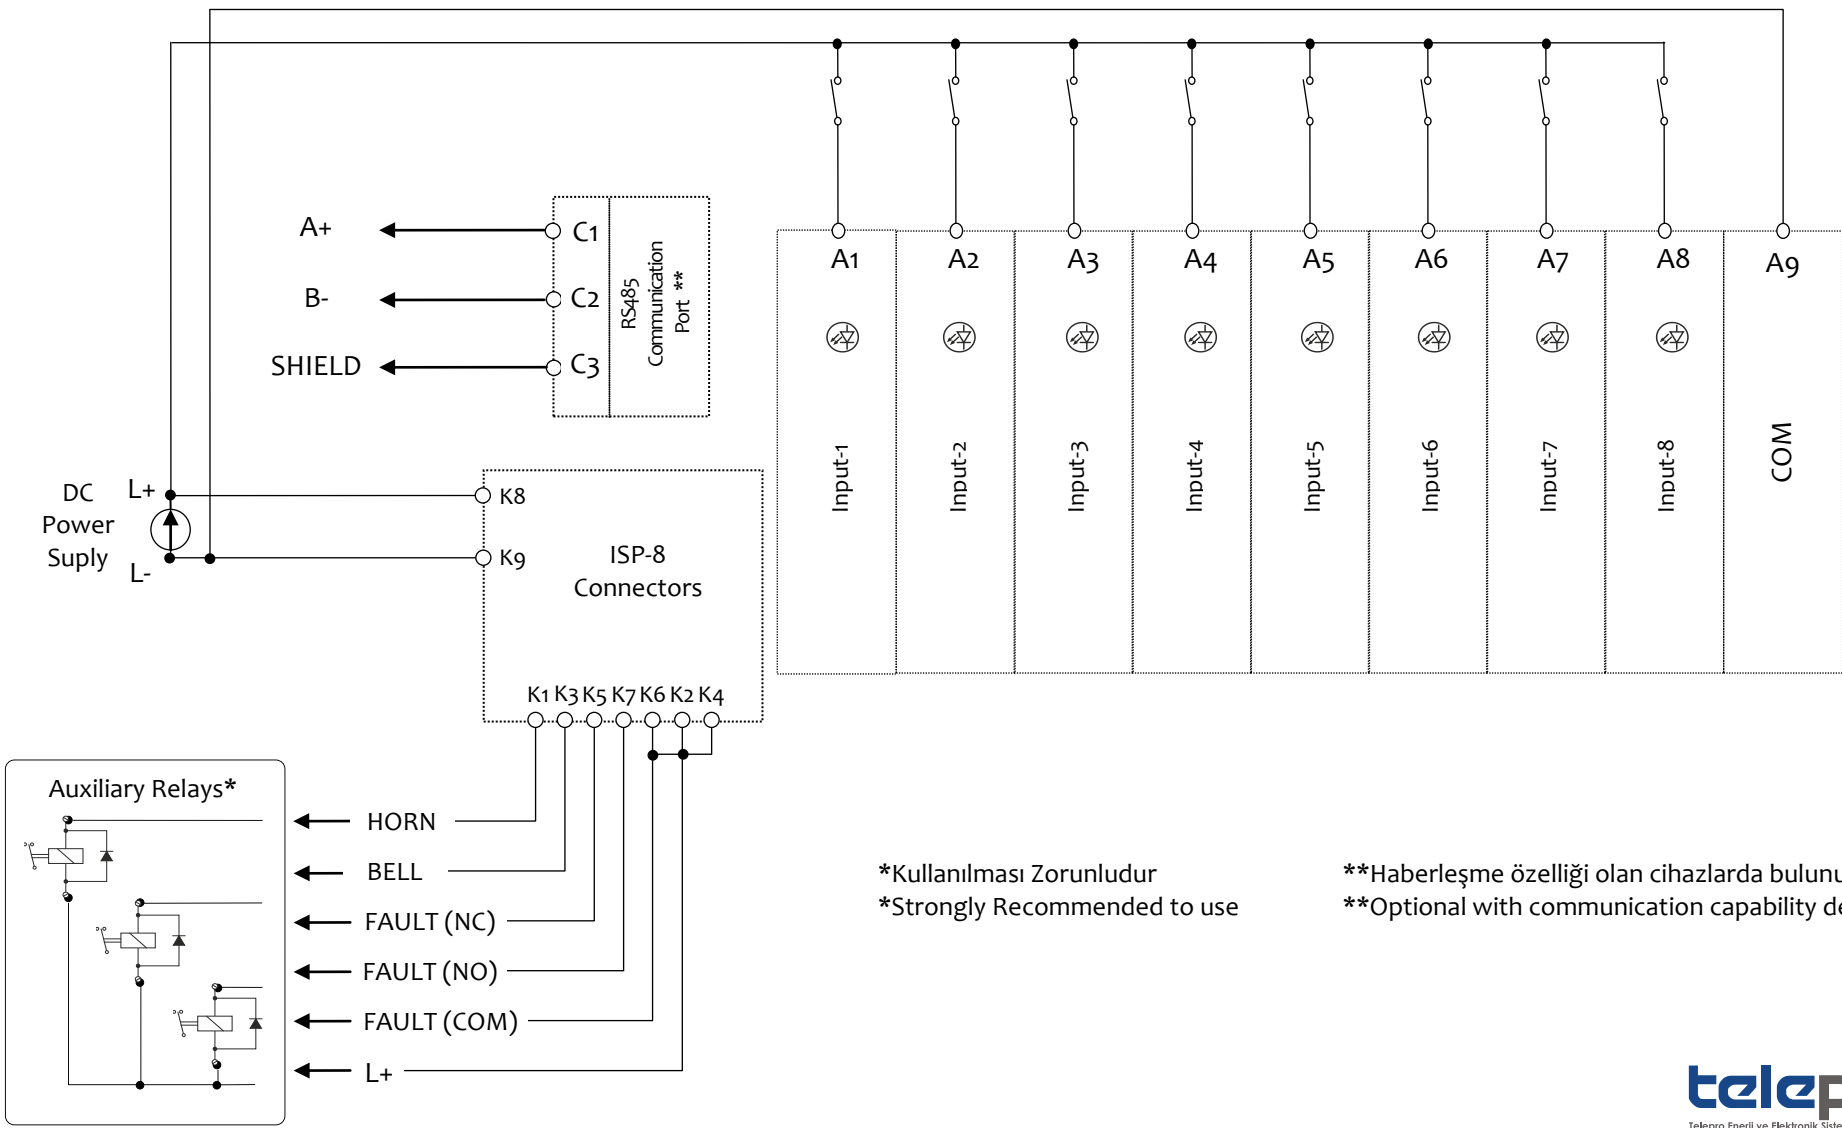

ISP-8 WIRING SCHEME

L+

*Kullanılması Zorunludur
 *Strongly Recommended to use

**Haberleşme özelliği olan cihazlarda bulunur.
 **Optional with communication capability devices