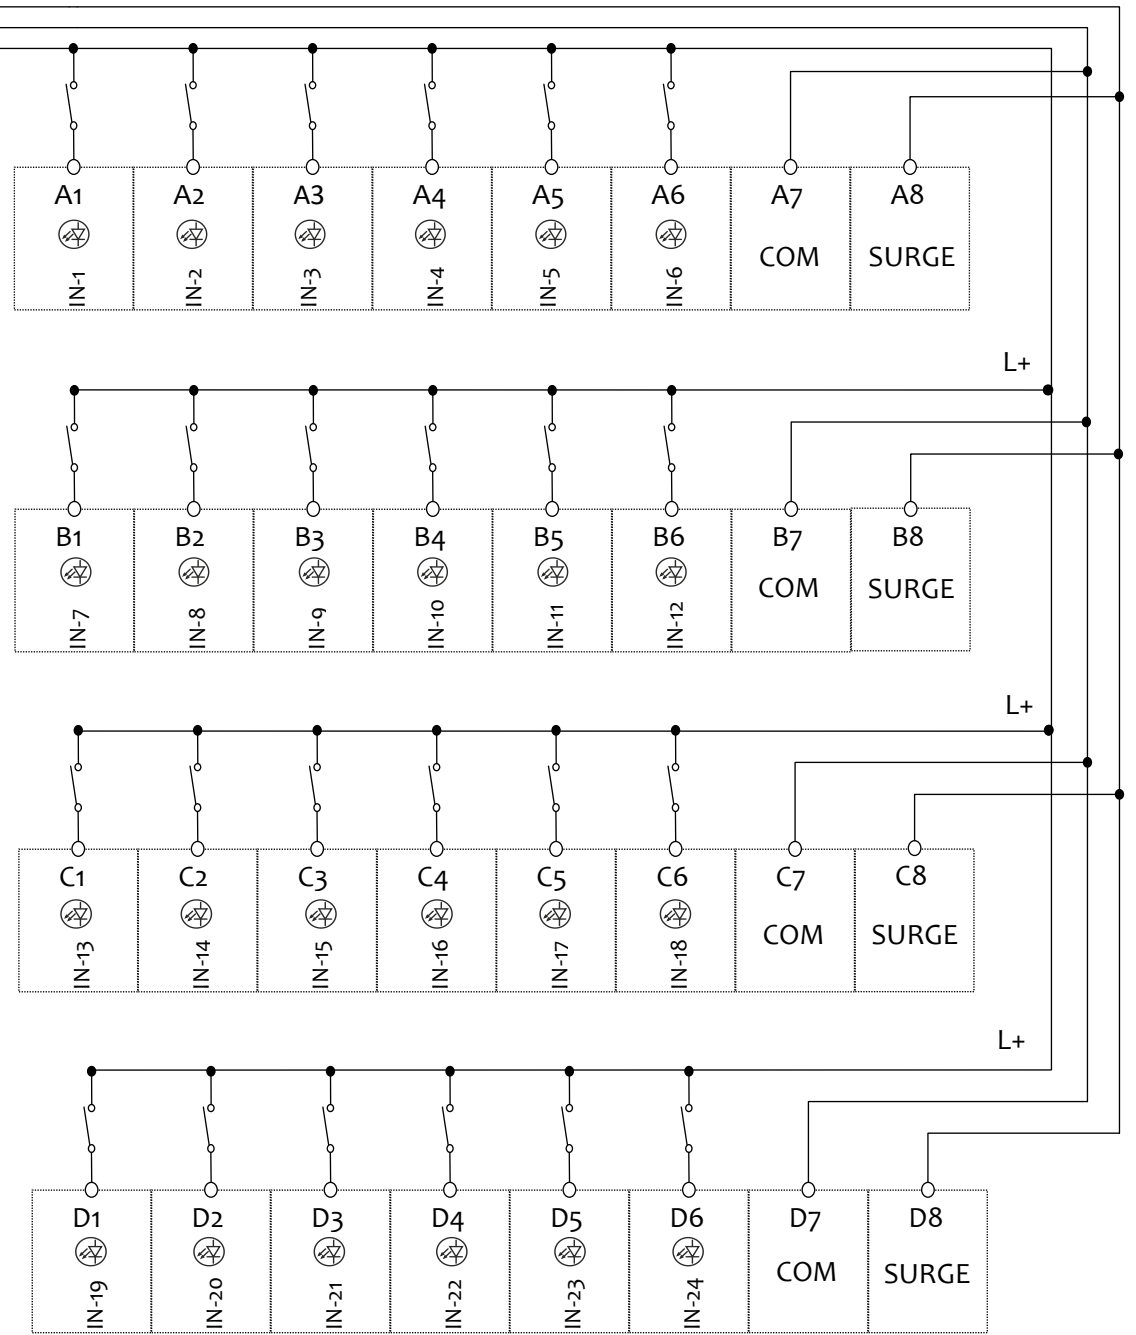

# ISP-24 WIRING SCHEME

\*\*Haberleşme özelliği olan cihazlarda bulunur.  
 \*\*Optional with communication capability devices

\*Kullanılması Zorunludur  
 \*Strongly Recommended to use